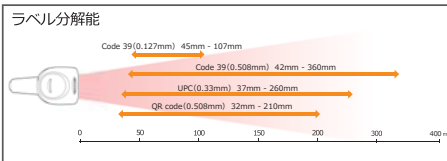

Honeywell の優れた工学設計による、広い読み取り範囲

小さなコード〜ダンボールに印刷された特大コードまで読み取り可能。

保証期間 5年

Voyager 1450g は、全方向読み取りの1次元スキャナです。本製品の導入後でも、デコーダーライセンス契約(オプション)により、2次元スキャナとしてアップグレードすることが可能です。また、最新の小型エンジンを搭載した Voyager 1450g は、バーコードの方向を気にすることなく 360°全方向よりバーコードの読み取りが可能です。さらに、高さの無いバーコードでも、CCD タッチスキャナやレーザー式スキャナと違い、エイマーを照射するだけで容易に読み取れることも特長です。ローコストで導入可能な上、ダメージバーコードの読み取りにも優れ、さらに携帯電話等の液晶画面に表示されたバーコードや QR コードなどの読み取りも可能です。

Voyager 1452 g

保証期間 3年

Voyager 1452g は、ワイヤレスタイプの1次元スキャナです。Bluetooth 接続により、iOS デバイスや Android タブレットなどのモバイル端末と接続が可能です。また、Voyager1450g 同様、ライセンス契約(オプション)により、スキャナを買い換えることなく 2次元スキャナとしてアップグレードが可能です。バッテリーフル充電で、14時間 / 40,000 回の連続読み取りが可能です。長時間作業も容易に行えます。バッテリー交換は工具不要で、作業中でも素手で簡単に交換を行うことができます。クレードルは充電専用としても使用可能です。